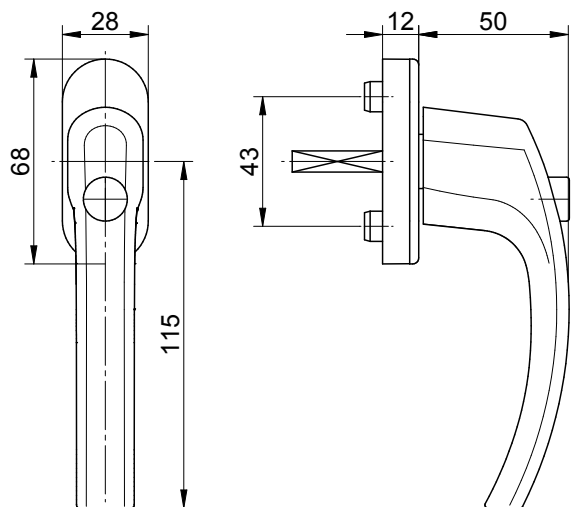

## Свойства продукта:

оконная ручка blaugelb FGS 1758 DK 45° изготовлена из алюминия и привлекает внимание элегантным дизайном, прекрасно сочетающимся с оконными рамами самой разной формы. В исходном состоянии ручка постоянно заблокирована; повернуть ручку и открыть створку можно только при нажатии кнопки. Предлагаются элементы с разной обработкой поверхности и разного цвета. Оконная ручка поставляется со скрытым креплением, соответствующим длине стержня, и с опорными вставками 10 мм.

## Технические данные:

Материал:	алюминий
Поверхность:	с покрытием / анодированная
Материал розетки:	пластмасса с усилительной стальной пластиной
Фиксация:	в восьми позициях через каждые 45°
Четырехгранный стержень:	7 мм, сталь
Длина стержня:	32 / 37 / 43 мм
Диаметр вставки:	10 мм
Размеры розетки:	28 x 68 x 12 мм (овальная)
Крепление:	2 винта с потайной головкой M5 x 40 / 45 / 50 мм оцинкованных
Кол-во в упаковке:	20 шт.